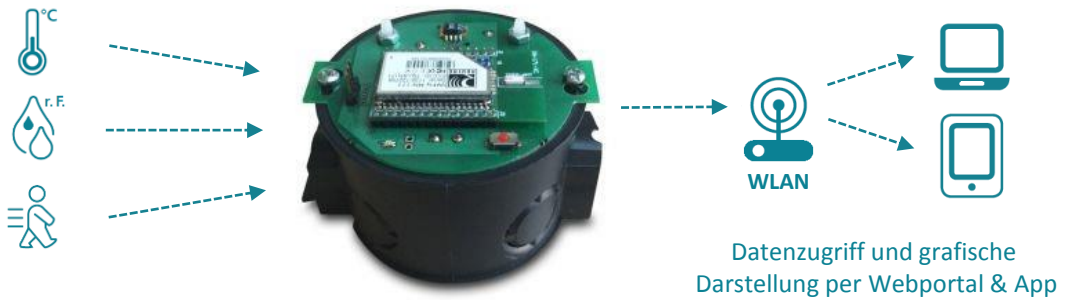

WLAN clima

WLAN-Logger für Temperatur, Feuchte, Luftdruck, Bewegung & Schallpegel

Einsatzbereiche

- Überwachung von Gebäuden, Räumen, Lagern, Serverräumen
- Industrie, Umwelttechnik & Wissenschaft

Vorteile

- Datenübertragung im WLAN
- Online Datenzugriff per Webportal & App
- Individuell einstellbare E-Mail Alarmmeldungen
- JSON/XML-Schnittstelle zur Einbindung in eigene Systeme
- Unterputz Installation
- Keine laufenden Kosten

Technische Daten

Einsatz-Temp.-Bereich:	0...+60°C
Messbereich:	
Temperatur	-40...+100°C / ±0.5°C
Feuchte	0...100% / ±5%
Luftdruck	260...1260mbar / ±0,5mbar
Bewegung	Sensor-Distanzbereich: 5m, Objektgröße 70x25cm, Erfassungswinkel 94° hor. / 82° vert.
Mess-/Speicherperiode:	1s...12h
Sendeperiode:	in 1s-Schritten
Betriebsspannung:	90...264VAC
Spannungsversorgung:	6W
Größe:	ø 60 x 37mm, Einbau in Standard-Schalterdose
Gewicht:	ca. 60g
Schutzgrad:	IP00 (im nicht eingebauten Zustand)
Datenübertragung:	WLAN, 2,4GHz, IEEE 802.11b/g