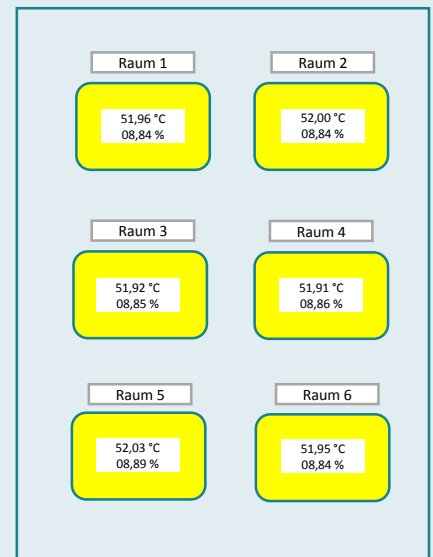

Auf Wunsch

- Überwachung von CO₂
- Variante mit Schukostecker
- Kundenspezifische Ausführungen

WLAN clima Smartphone App

Fragen zum Produkt? Rufen Sie an oder schreiben Sie uns eine E-Mail: